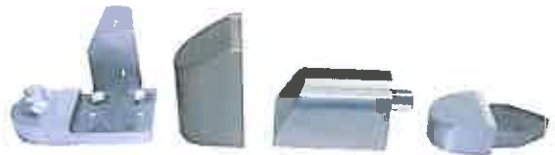

30 & T40 Offset Pivot Sets

30 Pivot Right Hand (RH) Aluminum (AL)

AD100001

30 Pivot Left Hand (LH) Aluminum (AL)

AD100002

30 Pivot Right Hand (RH) Durodonic (Duro)

AD100003

30 Pivot Left Hand (LH) Durodonic (Duro)

AD100004

T40 Pivot Right Hand (RH) Aluminum (AL)

AD100005

T40 Pivot Left Hand (LH) Aluminum (AL)

AD100006

T40 Pivot Right Hand (RH) Durodonic (Duro)

AD100007

T40 Pivot Left Hand (LH) Durodonic (Duro)