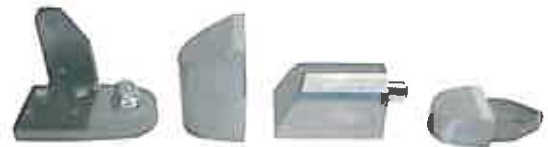

30 & T40 Offset Pivot Sets

30 Pivot Right Hand (RH) Aluminum (AL)

AD100001

30 Pivot Left Hand (LH) Aluminum (AL)

AD100002

30 Pivot Right Hand (RH) Durodonic (Duro)

AD100003

30 Pivot Left Hand (LH) Durodonic (Duro)

AD100004

T40 Pivot Right Hand (RH) Aluminum (AL)

AD100005

T40 Pivot Left Hand (LH) Aluminum (AL)

AD100006

T40 Pivot Right Hand (RH) Durodonic (Duro)

AD100007

T40 Pivot Left Hand (LH) Durodonic (Duro)